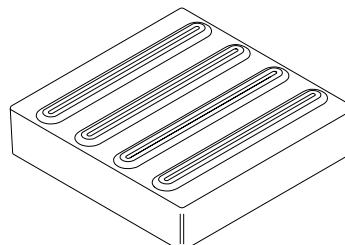

PICTOFORM® 36 PRODUKTOVERSIGT

B.21.009	Pictoform støbejernsflise m. ø 36 mm knopmarkering	300 x 300 x 70
B.21.010	Pictoform støbejernsflise m. ø 36 mm markering	350 x 350 x 70
B.21.011	Pictoform støbejernsflise m. ø 36 mm markering	400 x 400 x 70
B.21.012	Pictoform støbejernsflise m. ø 36 mm markering	300 x 300 x 70

B.11.024	Pictoform støbejernsflise m. 36 mm bred ledelinje	100 x 300 x 70
B.11.025	Pictoform støbejernsflise m. 36 mm bred ledelinje	100 x 350 x 70
B.11.026	Pictoform støbejernsflise m. 36 mm bred ledelinje	100 x 400 x 70

B.11.027	Pictoform støbejernsflise m. 4 x 36 mm bred ledelinje	300 x 300 x 70
B.11.028	Pictoform støbejernsflise m. 5 x 36 mm bred ledelinje	350 x 350 x 70
B.11.029	Pictoform støbejernsflise m. 6 x 36 mm bred ledelinje	400 x 400 x 70
B.11.030	Pictoform støbejernsflise m. 4 x 36 mm ledelinje - selvlysende farve	300 x 300 x 70
B.11.031	Pictoform støbejernsflise m. 4 x 36 mm ledelinje - uden beton	300 x 300 x 70

B.22.009	Pictoform støbejernsklinke med ø 36 knopmarkering	300 x 300 x 8
B.22.010	Pictoform støbejernsklinke med ø 36 knopmarkering	350 x 350 x 8
B.22.011	Pictoform støbejernsklinke med ø 36 knopmarkering	400 x 400 x 8