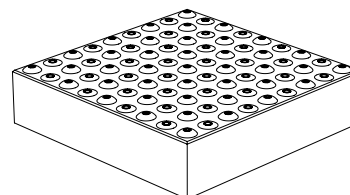

PICTOFORM[®] 26 PRODUKTOVERSIGT

A.21.003	Pictoform Knøpelement, Beton	100 x 300 x 70
A.21.004	Pictoform Knøpelement, Beton	300 x 300 x 70
B.21.005	Pictoform Knøpelement, Støbejern	100 x 100 x 70
B.21.006	Pictoform Knøpelement, Støbejern	100 x 300 x 70
B.21.007	Pictoform Knøpelement, Støbejern	300 x 300 x 70
B.21.008	Pictoform Knøpelement, Støbejern	600 x 600 x 70
E.11.050	Pictoform Knøpelement, Rustfast stål	300 x 300 x 60

A.11.011	Pictoform Ledeelement, Beton	100 x 300 x 70
A.11.012	Pictoform Ledeelement, Beton	300 x 300 x 70
B.11.013	Pictoform Ledeelement, Støbejern	100 x 100 x 70
B.11.018	Pictoform Ledeelement, Støbejern	100 x 300 x 70
B.11.019	Pictoform Ledeelement, Støbejern	100 x 400 x 70
B.11.021	Pictoform Ledeelement, Støbejern med 1 linje	300 x 300 x 70

B.11.020	Pictoform Ledeelement, Støbejern	300 x 300 x 70
-----------------	----------------------------------	----------------

B.22.021	Pictoform Knøpelement, Støbejern	100 x 300 x 8
B.22.023	Pictoform Knøpelement, Støbejern	300 x 300 x 8
B.22.027	Pictoform Knøpelement, Støbejern	400 x 400 x 8
E.22.029	Pictoform Knøpelement, Rustfast stål	350 x 350 x 8